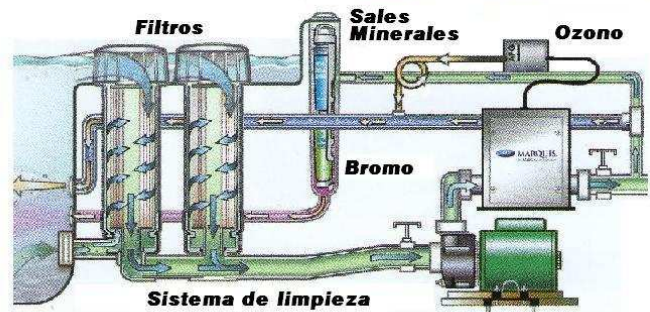

### ESPECIFICACIONES

Dimensiones: 217 x 217 x 89 cm

Peso neto: 365 kilos

Capacidad: 1.350 litros

Asientos: 6

Total jets: 58

Motobombas: 2 (2 velocidades)

ESPIRAL